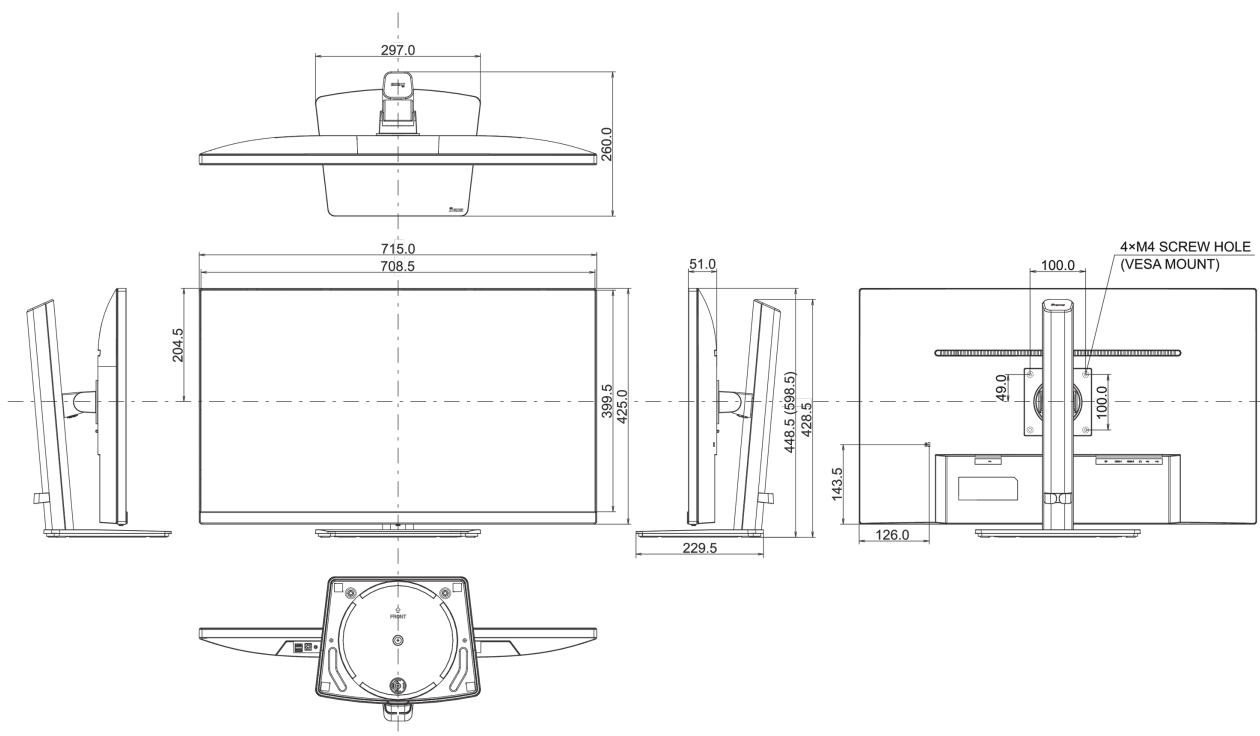

## 04 MECANIQUE

Réglages Position Image	hauteur, angle H, angle V
RÉGULATION DE LA HAUTEUR	150mm
Angle de rotation	90°; 45° gauche; 45° droit
Angle d'inclinaison	23° en avant; 5° en arrière
Montage VESA	100 x 100mm
Système de gestion de passage des câbles	oui

## 08 DIMENSIONS / POIDS

Dimensions produit L x H x P	715 x 448.5 (598.5) x 260mm
Dimensions de la boîte L x H x P	802 x 487 x 146mm
Poids (sans boîte)	7.9kg
Poids (avec boîte)	9.7kg
Code EAN	4948570120864