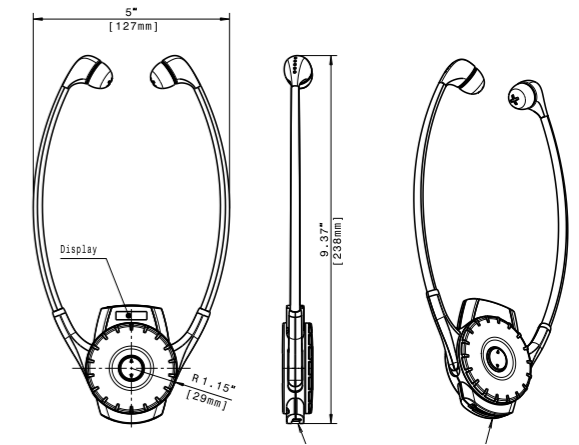

### Caractéristiques du HDE 2020-D-II

Dimensions	245 x 125 x 20 mm
Poids (avec batterie)	73 g
Modulation	2 FSK (par déplacement de fréquence)
Plage de fréquences HF	863 - 865 MHz 926 - 928 MHz (version US)
Réponse en fréquence	100 - 7,000 Hz
Niveau de pression acoustique	120 dB SPL à 1 kHz
Autonomie type	8 h
Batterie	830 mAh (Li-poly)